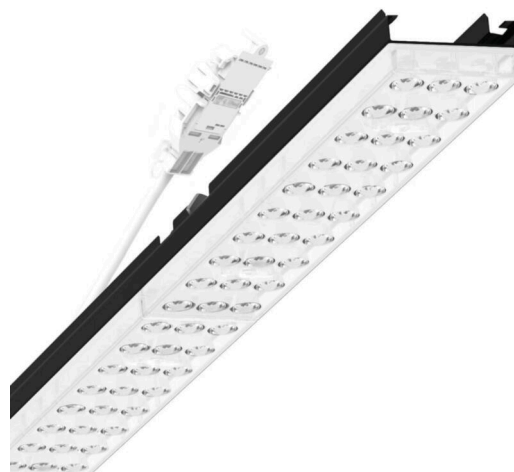

прибородержатель переменный - Individual.Lens.Optic - прямой несимметричный свет - без видимых стыков

Ламподержатель из оцинкованного стального профиля, поверхность покрыта лаком на полиэфирной смоле. Крепление без инструментов с нажимными затворами, встроенными в конструкцию, обеспечивают защиту от кражи и взлома. В трековой шине может устанавливаться с левой или правой стороны и позиционироваться по-разному. Цвет корпуса черный RAL 9005; Прямое несимметричное излучение, распределение света посредством линзы «Individual.Lens.Optic» из пластика ПММА. Оптика отдельных линз делает сборку и установку предельно удобными, плоскость легко чистится. Тройные ряды из отдельных линз и лампо-/прибородержатели, идеально согласованные между собой, обеспечивают цельный вид без стыков и неравномерностей. Подключение к электросети через присоединительный провод длиной 1 м для свободного позиционирования ламподержателя в световой полосе и 5-полюсную втычную деталь для быстрой сборки со свободным выбором фаз. Сменные блоки, позволяющие легко модернизировать освещение, существенно продлевают срок службы всей осветительной установки.

Оптика

Оснастка	LED, цветопередача/оттенок света CRI ≥ 80 / 4000K
Допуск для координаты цветности (MacAdam)	3SDCM
Фотобиологическая безопасность (светильник)	RG1
Номинальный световой поток	8131lm
Срок службы LED	50000h L80/B10 (Tq 35°C)
светоотдача светильников	153lm/W
Угол излучения	20°
UGR поп./вдоль	18.1 / 21.4

DEEP-LINK

<https://www.regiolum.de/ru/article/19455006034>

Ссылка	LED 8000lm 840
ηLB	100 %
Φ ↓/↑	98 % / 2 %
UGR поп./вдоль	18.1 / 21.4

Механика

цвет корпуса	черный RAL 9005
размеры (LxWxH/DxH)	1531mm x 55mm x 37mm
вес (нетто)	2kg
Вид монтажа	сборка трековых систем, световая структура

размеры

L	1531 mm	Длина
В	55 mm	Ширина
Н	37 mm	Высота