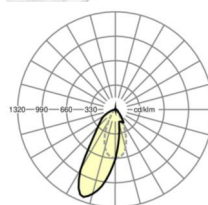

параметры

номер заказа	19455006034
код EAN	4020863410200
номер таможенного тарифа	94051190
Знак прохождения контроля	IP 20, класс защиты I, ENEC10 VDE, F, HACCP DIN10500/Food/IFS-пригодность для применения/BRC, Indoor, CE
Степень ударопрочности IK	IK03 (-20°C bis 35°C)
Температура окружающей среды	ta -20°C в 35°C
Особые свойства	Готовность к IoT «Ready for IoT»
Гарантийный срок	5 лет
Государственные программы поддержки	BEG - государственные субсидии для энергосберегающих зданий (действительна только для Германии)

электротехника

Балласт	Электронный драйвер DALI2 (1 штука)
Мощность системы	53W
сетевое напряжение	230V/50Hz
автоматический предохранитель (пусковой ток)	13 штук/B10, 21 штук/B16, 21 штук/C10, 35 штук/C16
класс энергосбережения/Источник света	D

Оптика

Оснастка	LED, цветопередача/оттенок света CRI ≥ 80 / 4000K
Допуск для координаты цветности (MacAdam)	3SDCM
Фотобиологическая безопасность (светильник)	RG1
Номинальный световой поток	8131lm
Срок службы LED	50000h L80/B10 (Tq 35°C)
светоотдача светильников	153lm/W
Угол излучения	20°
UGR поп./вдоль	18.1 / 21.4

DEEP-LINK

<https://www.regiolum.de/ru/article/19455006034>

Ссылка	LED 8000lm 840
ηLB	100 %
Φ ↓/↑	98 % / 2 %
UGR поп./вдоль	18.1 / 21.4